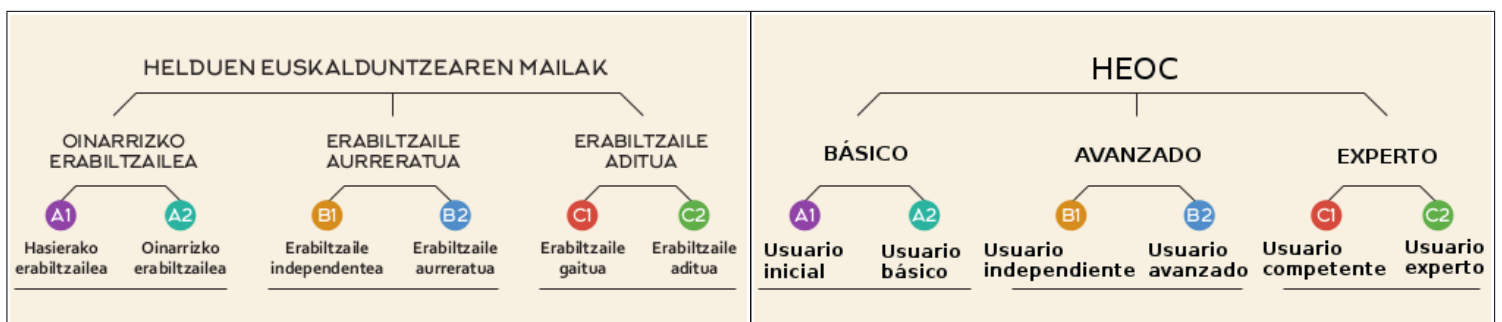

DIRU-LAGUNTZAK

Ikasleek hainbat diru-laguntza dituzue:

- Bilbon errolatuta bazaude, Bilboko Udalak dirulaguntzak eskaintzen dizkie euskara ikasle guztiei.

Info: www.bilbao.eus (Egoera pertsonala > Diru-laguntza bila nabil > Ikastetxeentzako sariak).

- HABEk ere diru-laguntzak ematen ditu maila bat egiaztatzeagatik.

Info: www.habe.eus (Ikasleentzako diru-laguntzak).

SUBVENCIONES

Los alumno/as tenéis diferentes subvenciones:

- Si estás empadronad@ en Bilbao, el Ayto. de Bilbao ofrece ayudas a [tod@s l@s](mailto:todos@alumnos) alumn@s que estén estudiando euskara.

Info: www.bilbao.eus (Situación personal > Busco subvenciones o ayudas > Premios y ayudas al estudio > Ayudas para el aprendizaje de euskera).

- HABE también da ayudas a aquellos que certifiquen un nivel y estén o hayan estado matriculados en un euskaltegi.

Info: www.habe.eus (Subvenciones a estudiantes).

** MATRIKULA ITZULKETAK / DEVOLUCIÓN DE MATRÍCULA

Baja jakinarazpenaren dataren arabera (según fecha notificación de baja):

Ikastaroa hasi baino lehen / antes de empezar el curso: **%100**

Ikastaroaren lehen astean / durante la primera semana del curso: **%90**

Ikastaroaren bigarren astean / durante la segunda semana del curso: **%80**

Ikastaroaren hirugarren astean / durante la tercera semana del curso: **%60**

Hiru aste igaro eta gero / después de tres semanas: **%0**

MAILAKETA / NIVELES

HABEk diruz lagundua